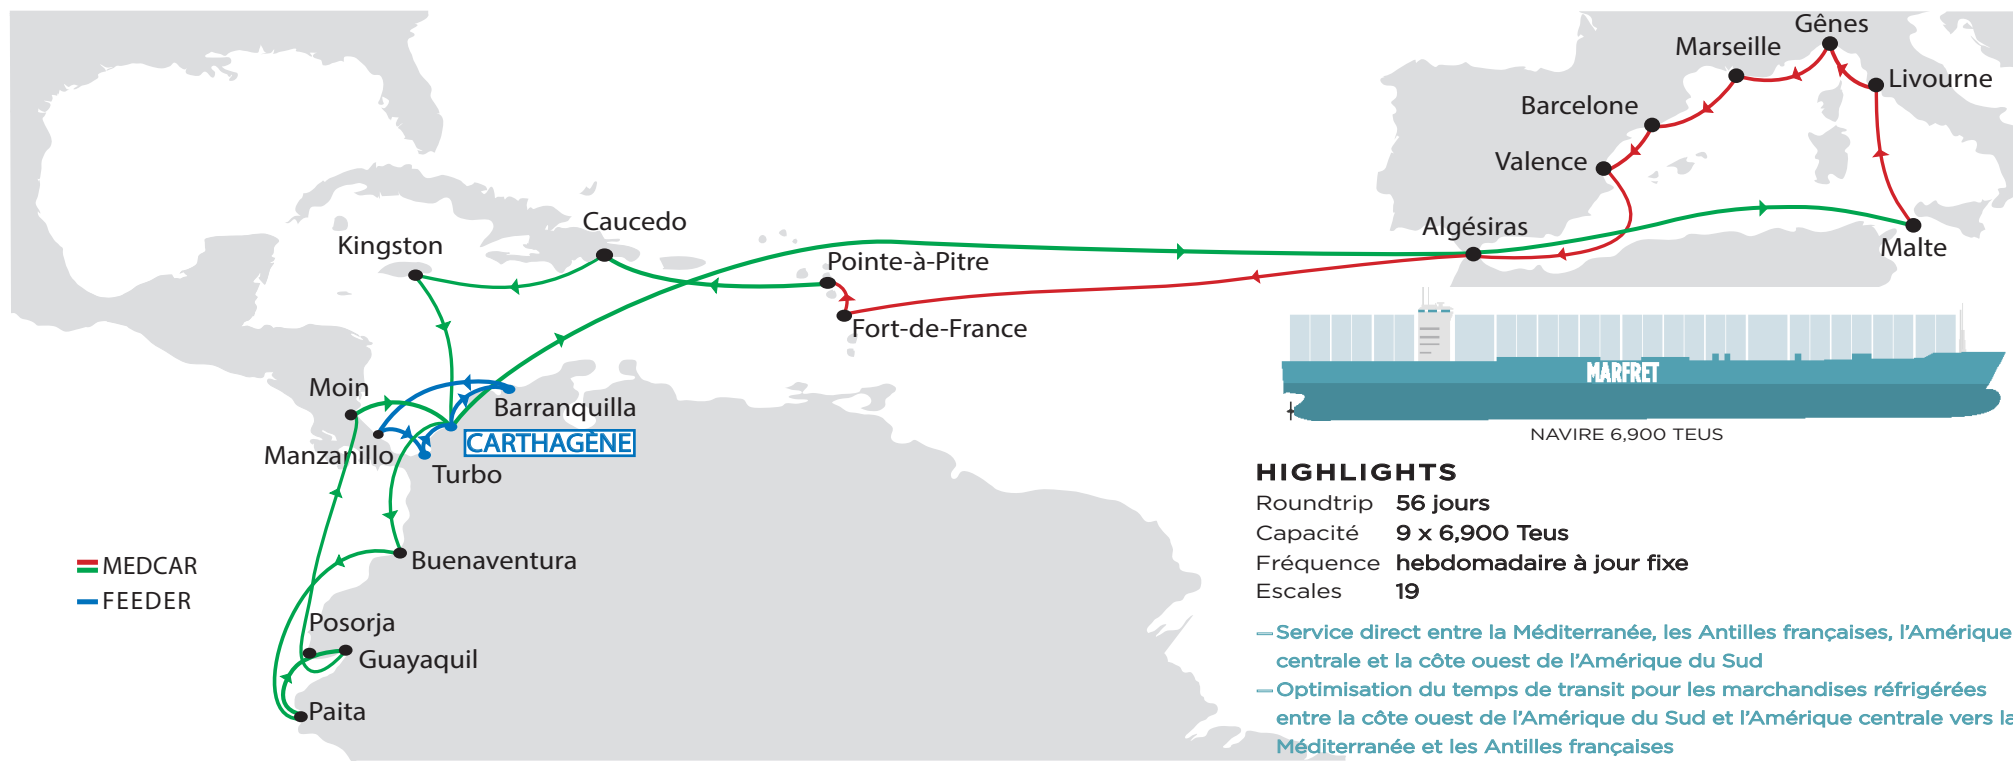

ALGÉSIRAS MALTE LIVOURNE GÈNES MARSEILLE BARCELONE VALENCE FORT-DE-FRANCE POINTE-À-PITRE

— MEDCAR
— FEEDER

HIGHLIGHTS

Roundtrip **56 jours**
Capacité **9 x 6,900 Teus**
Fréquence **hebdomadaire à jour fixe**
Escalaes **19**

- Service direct entre la Méditerranée, les Antilles françaises, l'Amérique centrale et la côte ouest de l'Amérique du Sud
- Optimisation du temps de transit pour les marchandises réfrigérées entre la côte ouest de l'Amérique du Sud et l'Amérique centrale vers la Méditerranée et les Antilles françaises

CARTHAGÈNE ← DEPUIS TURBO, MANZANILLO, BARRANQUILLA MOIN GUAYAQUIL POSORJA PAITA BUENAVENTURA VERS MANZANILLO, TURBO, BARRANQUILLA ← CARTHAGÈNE KINGSTON CAUCEDO

CONTACTS

LINE MANAGEMENT

• Ariane ROFFE
Tel. +33 (0)4 91 56 91 81
Mail aroffe@marfret.fr