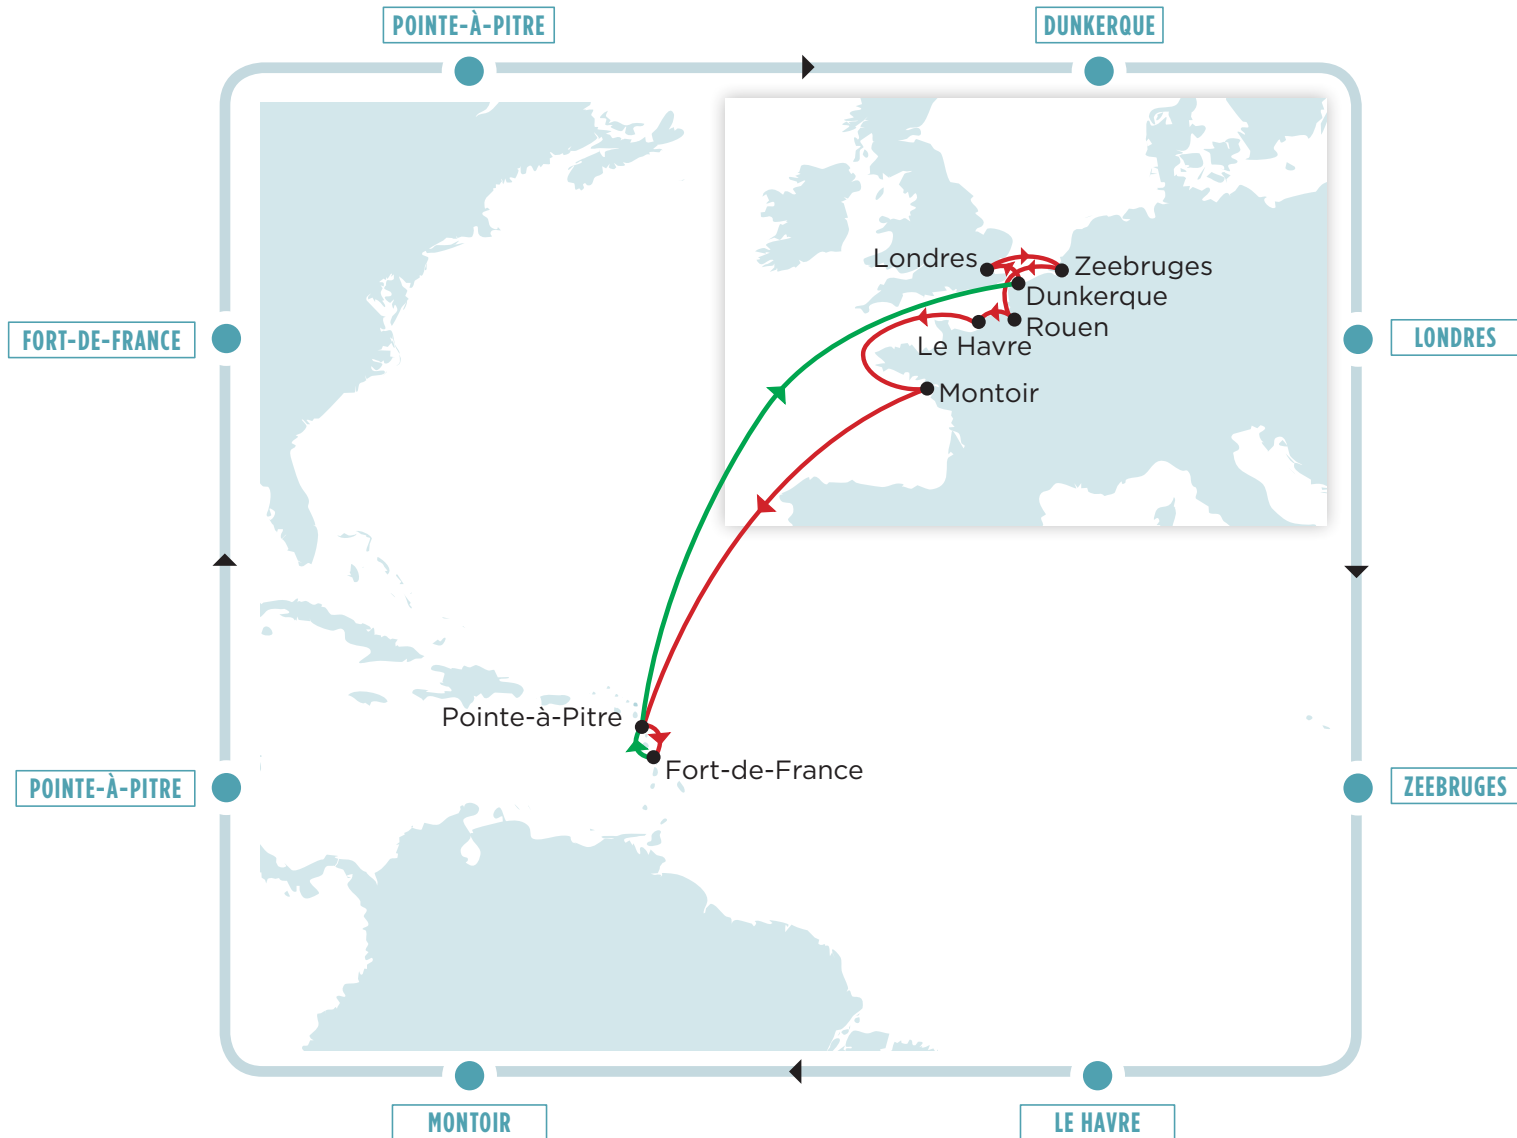

MARFRET LINE

ANTILLES NORD

service hebdomadaire

MARFRET PORTE-CONTENEUR 3,500 TEUS

HIGHLIGHTS

Capacité **6 x 3,500 Teus**
Fréquence **hebdomadaire à jour fixe**
Escalaes **8**

← SOUTHBOUND

Large couverture des ports
du Nord-Europe
Fiabilité des schedules

Montoir > Pointe-à-Pitre **9 jours**
Montoir > Fort-de-France **10 jours**

Le Havre > Pointe-à-Pitre **11 jours**
Le Havre > Fort-de-France **12 jours**

MARFRET
COMPAGNIE MARITIME

TRANSIT TIMES

SOUTHBOUND			
POL \ POD	Pointe-à-Pitre	Fort-de-France	
Dunkerque	15	16	
Londres	14	15	
Zeebruges	13	14	
Le Havre	11	12	
Rouen*	11	12	
Montoir	9	10	